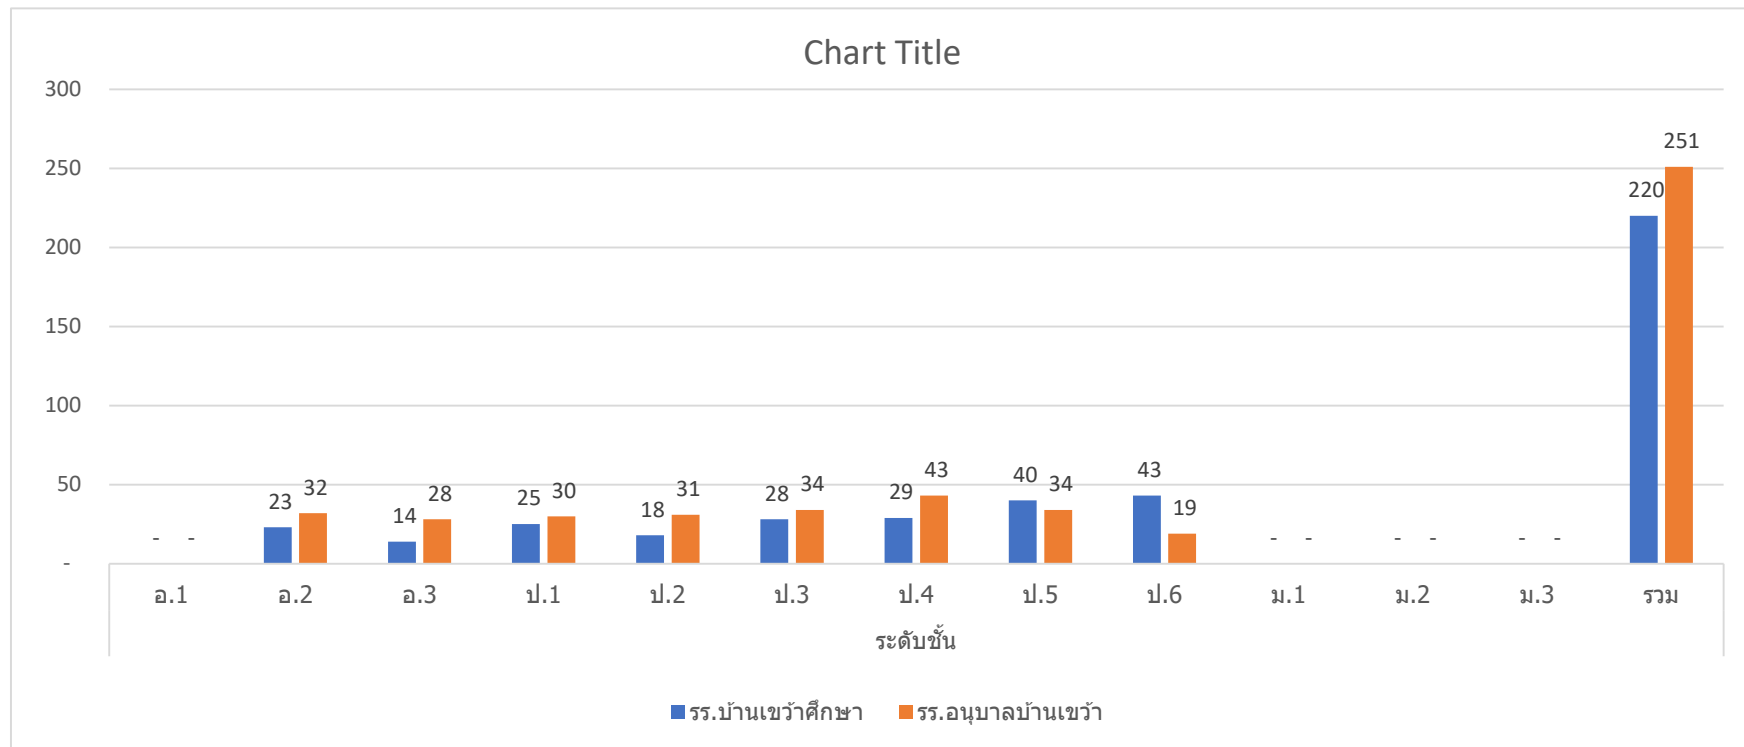

รายงานจำนวนนักเรียนสังกัดอื่น (สังกัด สำนักงานคณะกรรมการการศึกษาขั้นพื้นฐาน (สพฐ.) ปกติ) ปีการศึกษา 2566 เทอม 2

ลำดับ	จังหวัด	อำเภอ	อปท	รหัสสถานศึกษา	ระดับชั้น												
					อ.1	อ.2	อ.3	ป.1	ป.2	ป.3	ป.4	ป.5	ป.6	ม.1	ม.2	ม.3	รวม
1	ชัยภูมิ	บ้านเขว้า	เทศบาลตำบลบ้านเขว้า	รร.บ้านเขว้าศึกษา	-	23	14	25	18	28	29	40	43	-	-	-	220
2	ชัยภูมิ	บ้านเขว้า	เทศบาลตำบลบ้านเขว้า	รร.อนุบาลบ้านเขว้า	-	32	28	30	31	34	43	34	19	-	-	-	251

ข้อมูล ณ วันที่ 4 มิ.ย. 67