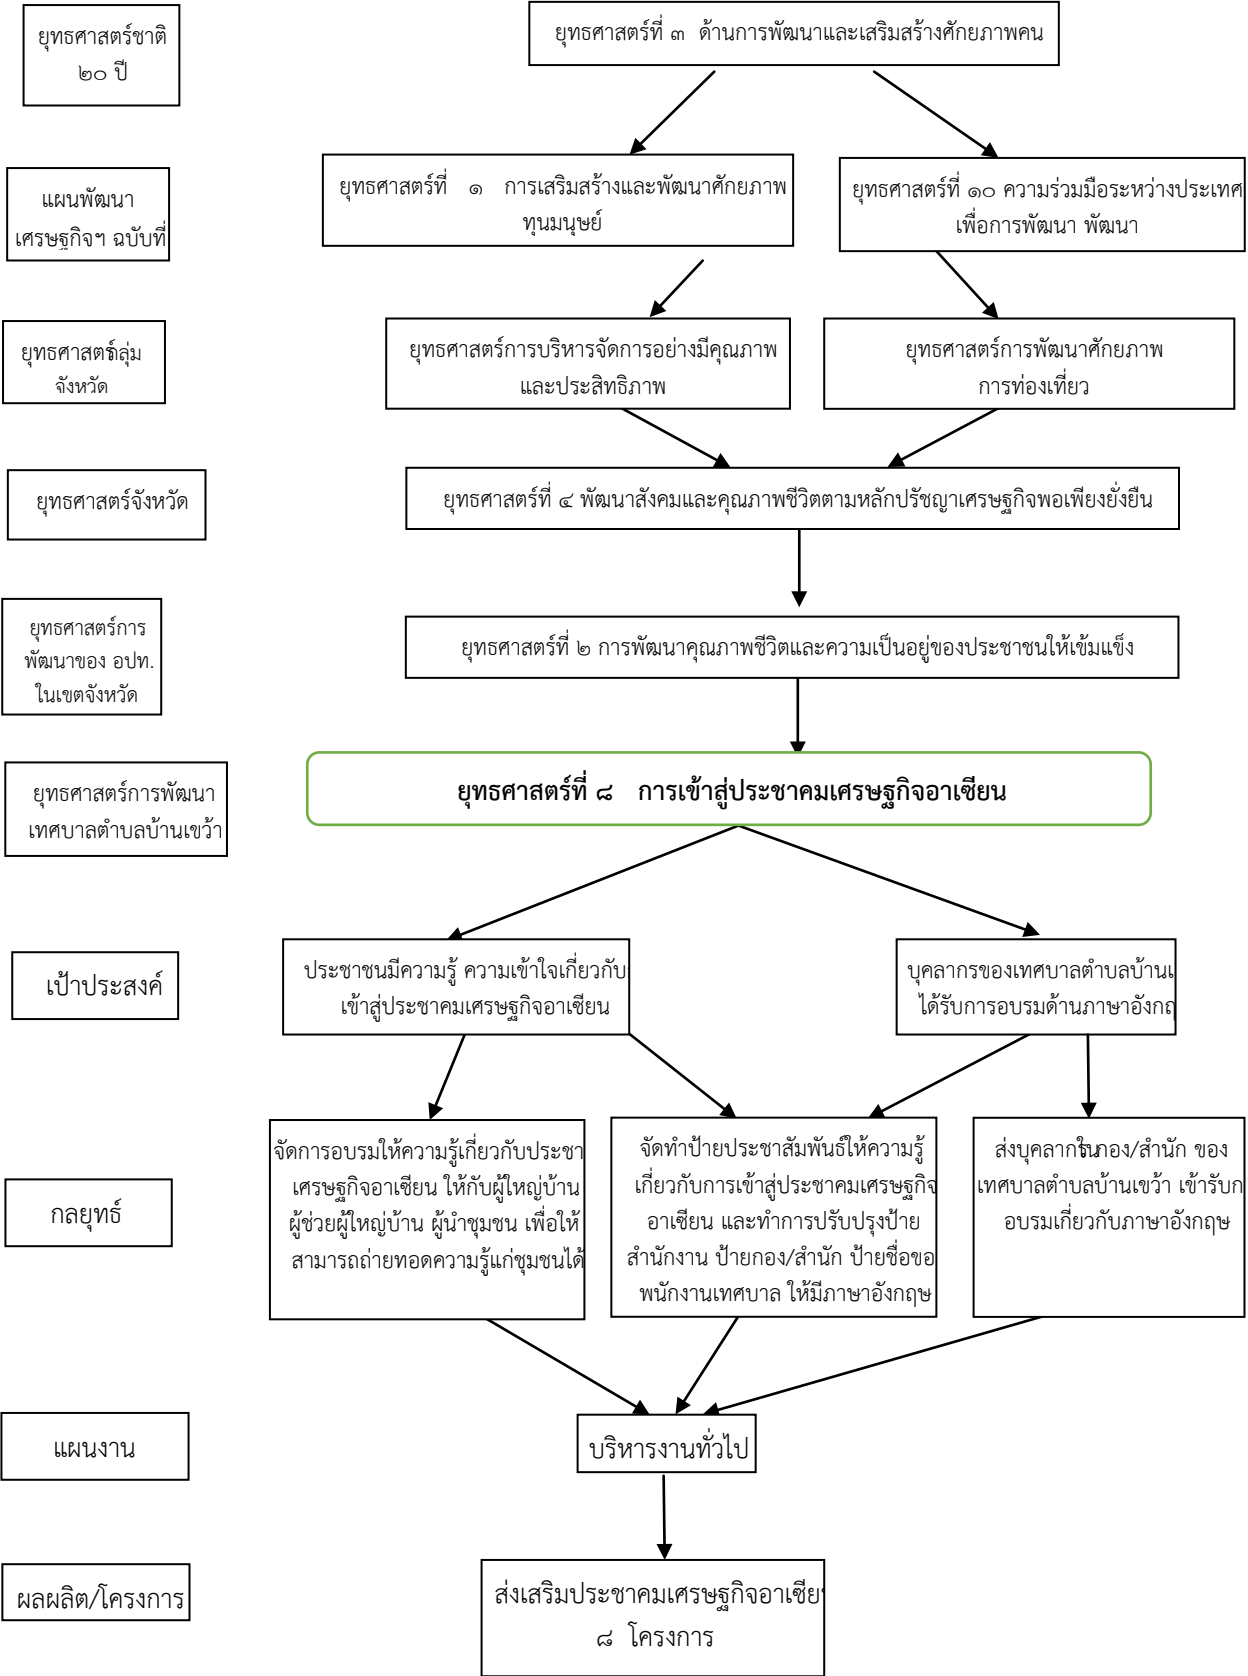

๓.๓ ความเชื่อมโยงยุทธศาสตร์การพัฒนาจังหวัดกับยุทธศาสตร์การพัฒนาขององค์กรปกครองส่วนท้องถิ่น

โครงสร้างความเชื่อมโยงแผนยุทธศาสตร์การพัฒนาเทศบาลตำบลบ้านเขวาสีปี พ.ศ. ๒๕๖๑-๒๕๖๔

๓.๓ ความเชื่อมโยงยุทธศาสตร์การพัฒนาจังหวัดกับยุทธศาสตร์การพัฒนาขององค์กรปกครองส่วนท้องถิ่น

ยุทธศาสตร์การพัฒนา
เทศบาลตำบลบ้านเขวาสี

เป้าประสงค์

กลยุทธ์

แผนงาน

ผลผลิต/โครงการ

๓.๓ ความเชื่อมโยงยุทธศาสตร์การพัฒนาจังหวัดกับยุทธศาสตร์การพัฒนาขององค์กรปกครองส่วนท้องถิ่น

โครงสร้างความเชื่อมโยงแผนยุทธศาสตร์การพัฒนาเทศบาลตำบลบ้านเขวาสีปี พ.ศ. ๒๕๖๑-๒๕๖๔

ยุทธศาสตร์ชาติ ๒๐ ปี

แผนพัฒนาเศรษฐกิจฉบับที่ ๑๒

ยุทธศาสตร์กลุ่มจังหวัด

ยุทธศาสตร์จังหวัด

ยุทธศาสตร์การพัฒนาของ อปท. ในเขตจังหวัด

ยุทธศาสตร์การพัฒนาเทศบาลตำบลบ้านเขวาสี

เป้าประสงค์

กลยุทธ์

แผนงาน

ผลผลิต/โครงการ

๓.๓ ความเชื่อมโยงยุทธศาสตร์การพัฒนาจังหวัดกับยุทธศาสตร์การพัฒนาขององค์กรปกครองส่วนท้องถิ่น

โครงสร้างความเชื่อมโยงแผนยุทธศาสตร์การพัฒนาเทศบาลตำบลบ้านเขวาสีปี พ.ศ. ๒๕๖๑-๒๕๖๔

- ยุทธศาสตร์ชาติ ๒๐ ปี
- แผนพัฒนาเศรษฐกิจฯ ฉบับที่
- ยุทธศาสตร์กลุ่มจังหวัด
- ยุทธศาสตร์จังหวัด
- ยุทธศาสตร์การพัฒนาของ อปท. ในเขตจังหวัด
- ยุทธศาสตร์การพัฒนาเทศบาลตำบลบ้านเขวาสีปี
- เป้าประสงค์
- กลยุทธ์
- แผนงาน
- ผลผลิต/โครงการ