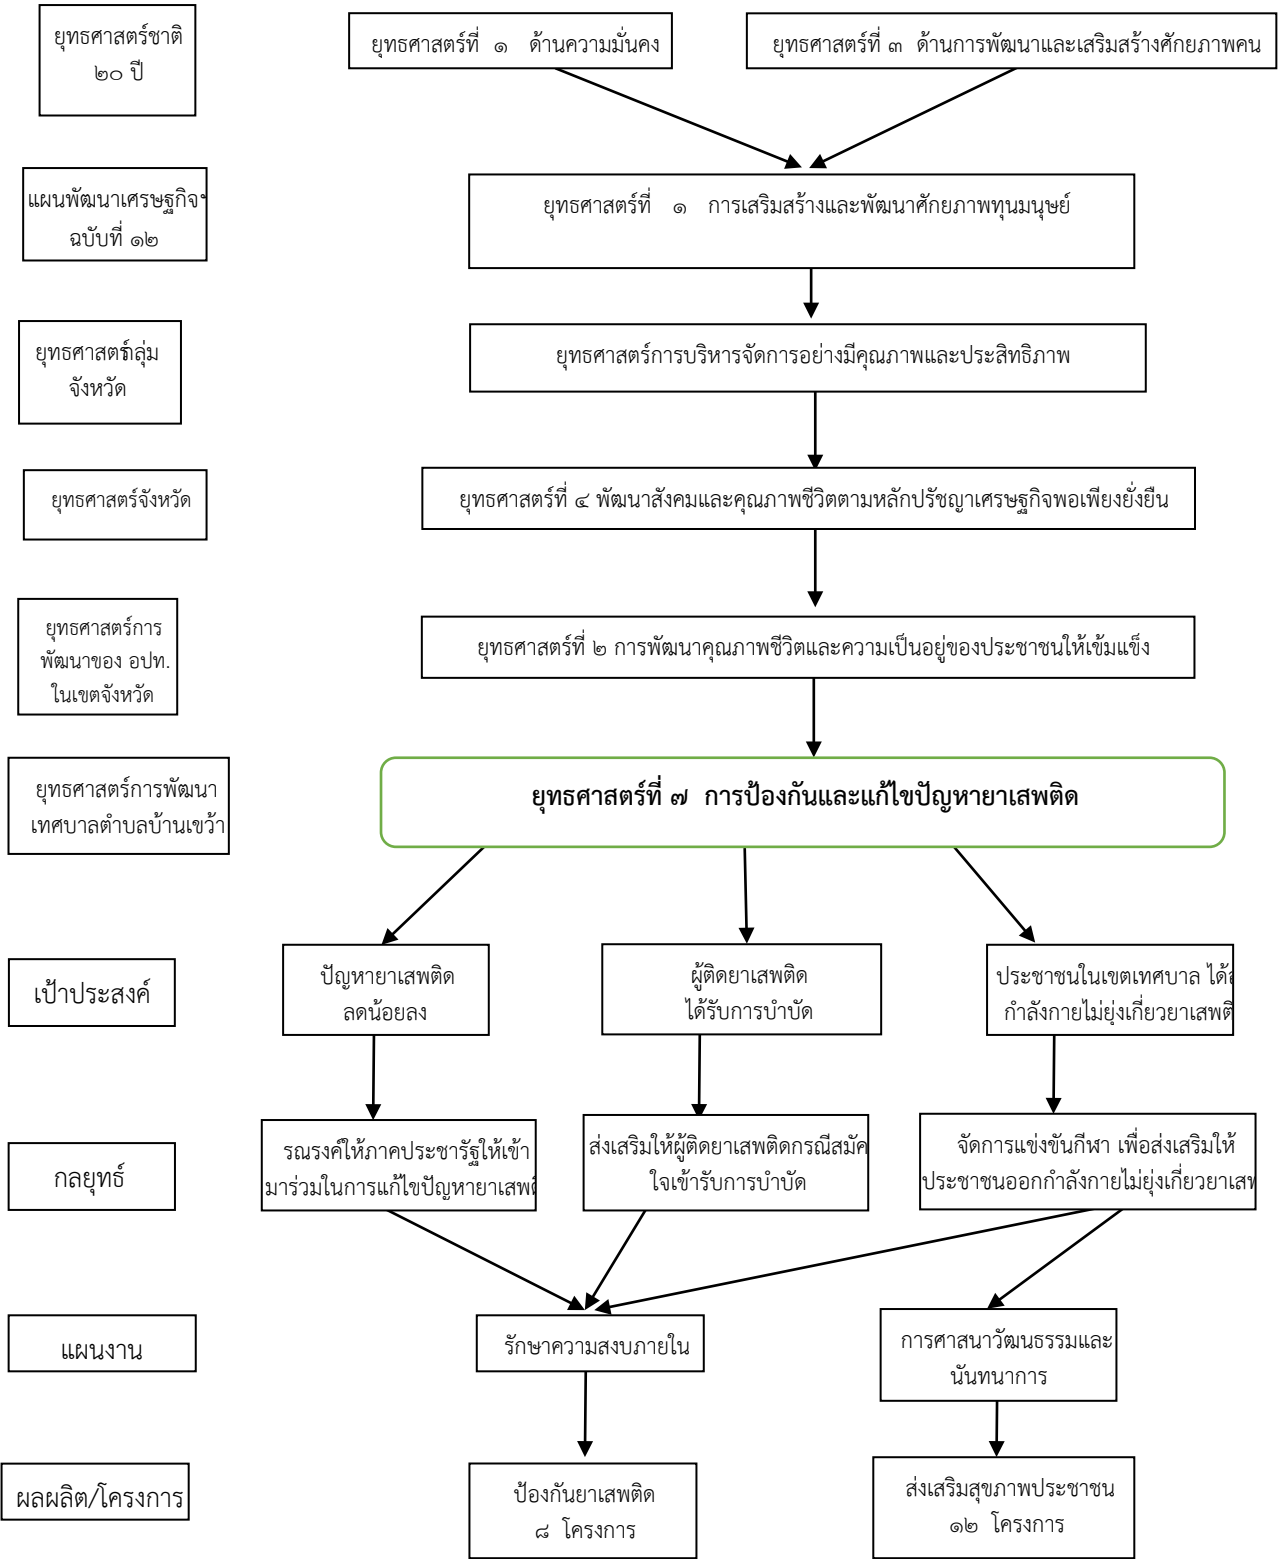

๓.๓ ความเชื่อมโยงยุทธศาสตร์การพัฒนาจังหวัดกับยุทธศาสตร์การพัฒนาขององค์กรปกครองส่วนท้องถิ่น

โครงสร้างความเชื่อมโยงแผนยุทธศาสตร์การพัฒนาเทศบาลตำบลบ้านเขวาสีปี พ.ศ. ๒๕๖๑-๒๕๖๔

๓.๓ ความเชื่อมโยงยุทธศาสตร์การพัฒนาจังหวัดกับยุทธศาสตร์การพัฒนาขององค์กรปกครองส่วนท้องถิ่น

โครงสร้างความเชื่อมโยงแผนยุทธศาสตร์การพัฒนาเทศบาลตำบลบ้านเขวาสีปี พ.ศ. ๒๕๖๑-๒๕๖๔

ยุทธศาสตร์ชาติ
๒๐ ปี

แผนพัฒนาเศรษฐกิจ
ฉบับที่ ๑๒

ยุทธศาสตร์กลุ่ม
จังหวัด

ยุทธศาสตร์
จังหวัด

ยุทธศาสตร์การ
พัฒนาของ อบท.
ในเขตจังหวัด

ยุทธศาสตร์การพัฒนา
เทศบาลตำบลบ้านเขวาสี

เป้าประสงค์

กลยุทธ์

แผนงาน

ผลผลิต/โครงการ

๓.๓ ความเชื่อมโยงยุทธศาสตร์การพัฒนาจังหวัดกับยุทธศาสตร์การพัฒนาขององค์กรปกครองส่วนท้องถิ่น

โครงสร้างความเชื่อมโยงแผนยุทธศาสตร์การพัฒนาเทศบาลตำบลบ้านเขวาสีปี พ.ศ. ๒๕๖๑-๒๕๖๔

แผนงาน

ผลผลิต/โครงการ

๓.๓ ความเชื่อมโยงยุทธศาสตร์การพัฒนาจังหวัดกับยุทธศาสตร์การพัฒนาขององค์กรปกครองส่วนท้องถิ่น

โครงสร้างความเชื่อมโยงแผนยุทธศาสตร์การพัฒนาเทศบาลตำบลบ้านเขวาสีปี พ.ศ. ๒๕๖๑-๒๕๖๔

- ยุทธศาสตร์ชาติ ๒๐ ปี
- แผนพัฒนาเศรษฐกิจฯ ฉบับที่
- ยุทธศาสตร์กลุ่มจังหวัด
- ยุทธศาสตร์จังหวัด
- ยุทธศาสตร์การพัฒนาของ อปท. ในเขตจังหวัด
- ยุทธศาสตร์การพัฒนาเทศบาลตำบลบ้านเขวาสีปี
- เป้าประสงค์
- กลยุทธ์
- แผนงาน
- ผลผลิต/โครงการ