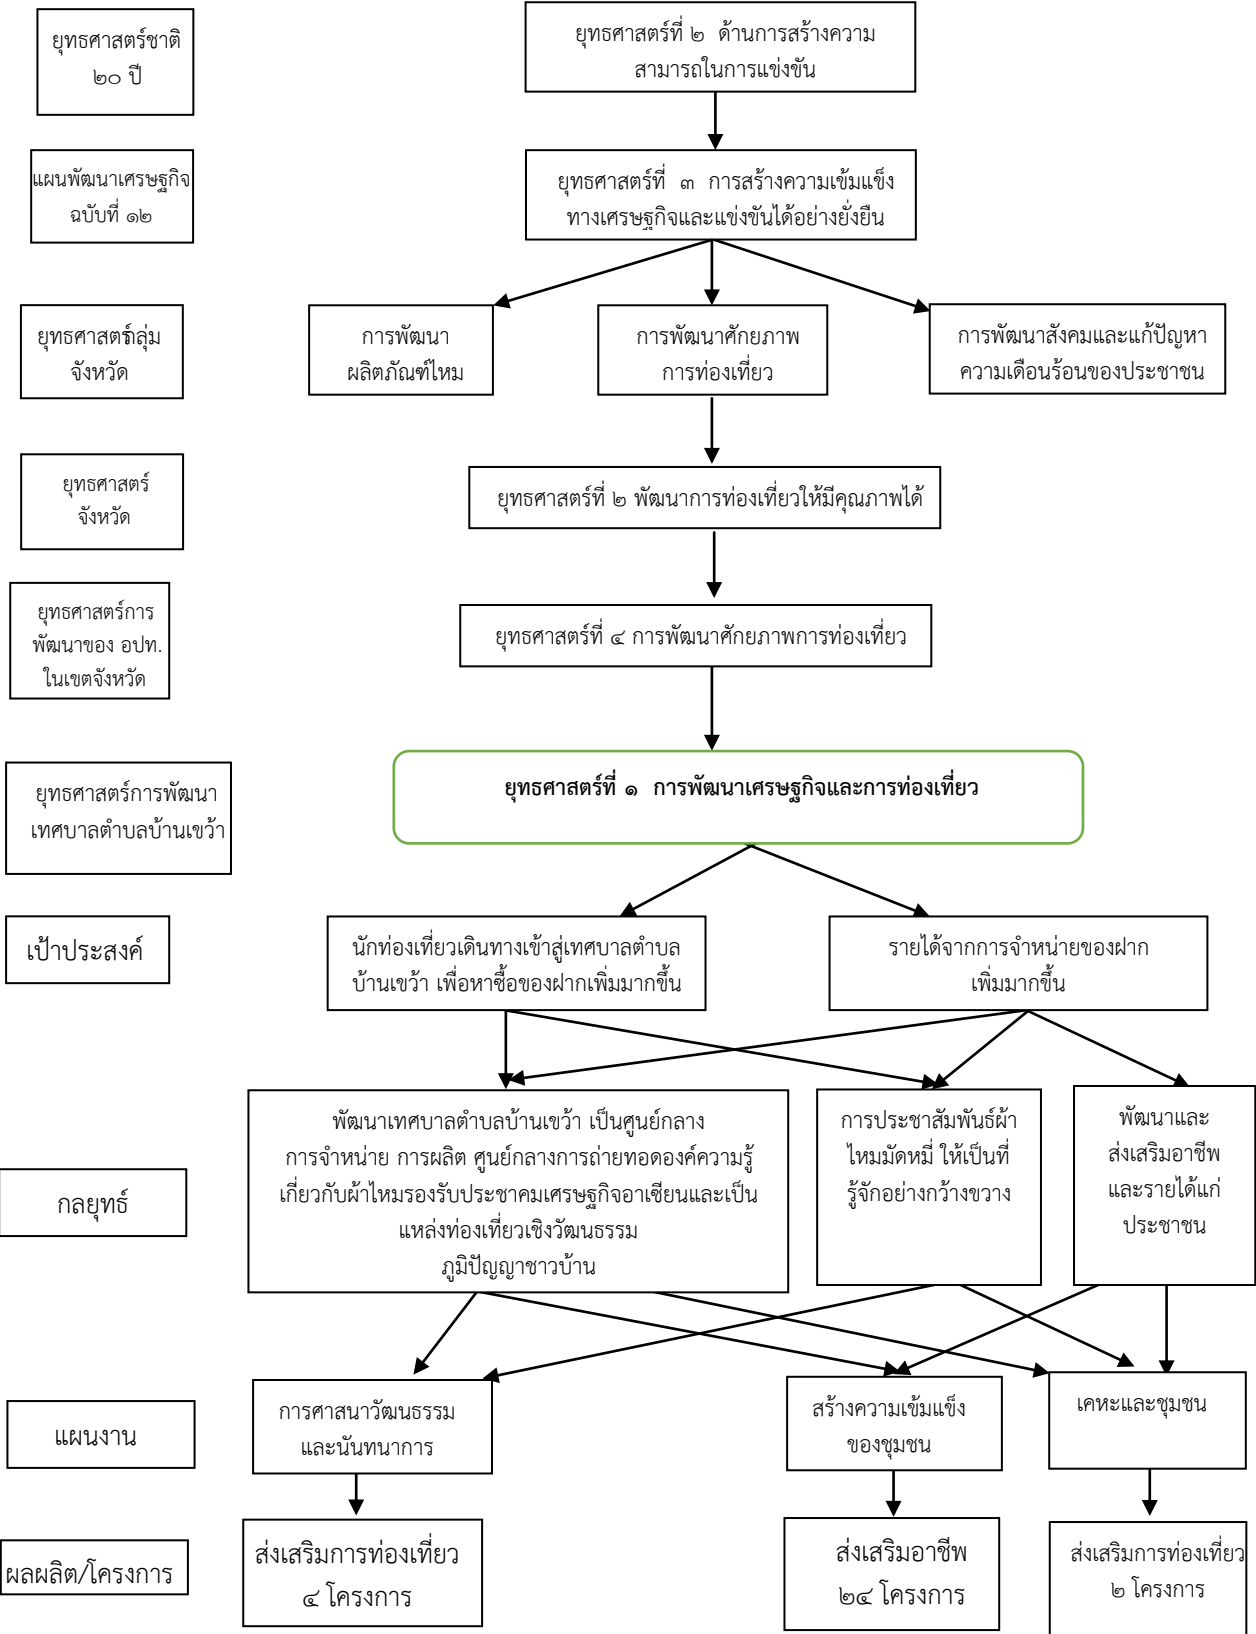

๓.๓ ความเชื่อมโยงยุทธศาสตร์การพัฒนาจังหวัดกับยุทธศาสตร์การพัฒนาขององค์กรปกครองส่วนท้องถิ่น

โครงสร้างความเชื่อมโยงแผนยุทธศาสตร์การพัฒนาเทศบาลตำบลบ้านเขวาสีปี พ.ศ.๒๕๖๑-๒๕๖๔

ยุทธศาสตร์ชาติ ๒๐ ปี

แผนพัฒนาเศรษฐกิจฉบับที่ ๑๒

โครงสร้างความเชื่อมโยงแผนยุทธศาสตร์การพัฒนาเทศบาลตำบลบ้านเขวาสีปี พ.ศ. ๒๕๖๑-๒๕๖๔

๓.๓ ความเชื่อมโยงยุทธศาสตร์การพัฒนาจังหวัดกับยุทธศาสตร์การพัฒนาขององค์กรปกครองส่วนท้องถิ่น

โครงสร้างความเชื่อมโยงแผนยุทธศาสตร์การพัฒนาเทศบาลตำบลบ้านเขวาสีปี พ.ศ. ๒๕๖๑-๒๕๖๔

๓.๓ ความเชื่อมโยงยุทธศาสตร์การพัฒนาจังหวัดกับยุทธศาสตร์การพัฒนาขององค์กรปกครองส่วนท้องถิ่น

โครงสร้างความเชื่อมโยงแผนยุทธศาสตร์การพัฒนาเทศบาลตำบลบ้านเขวาสีปี พ.ศ. ๒๕๖๑-๒๕๖๔

๓.๓ ความเชื่อมโยงยุทธศาสตร์การพัฒนาจังหวัดกับยุทธศาสตร์การพัฒนาขององค์กรปกครองส่วนท้องถิ่น

แผนงาน

ผลผลิต/โครงการ

๓.๓ ความเชื่อมโยงยุทธศาสตร์การพัฒนาจังหวัดกับยุทธศาสตร์การพัฒนาขององค์กรปกครองส่วนท้องถิ่น

โครงสร้างความเชื่อมโยงแผนยุทธศาสตร์การพัฒนาเทศบาลตำบลบ้านเขวาสีปี พ.ศ. ๒๕๖๑-๒๕๖๔

- ยุทธศาสตร์ชาติ ๒๐ ปี
- แผนพัฒนาเศรษฐกิจฯ ฉบับที่
- ยุทธศาสตร์กลุ่มจังหวัด
- ยุทธศาสตร์จังหวัด
- ยุทธศาสตร์การพัฒนาของ อปท. ในเขตจังหวัด
- ยุทธศาสตร์การพัฒนาเทศบาลตำบลบ้านเขวาสีปี
- เป้าประสงค์
- กลยุทธ์
- แผนงาน
- ผลผลิต/โครงการ