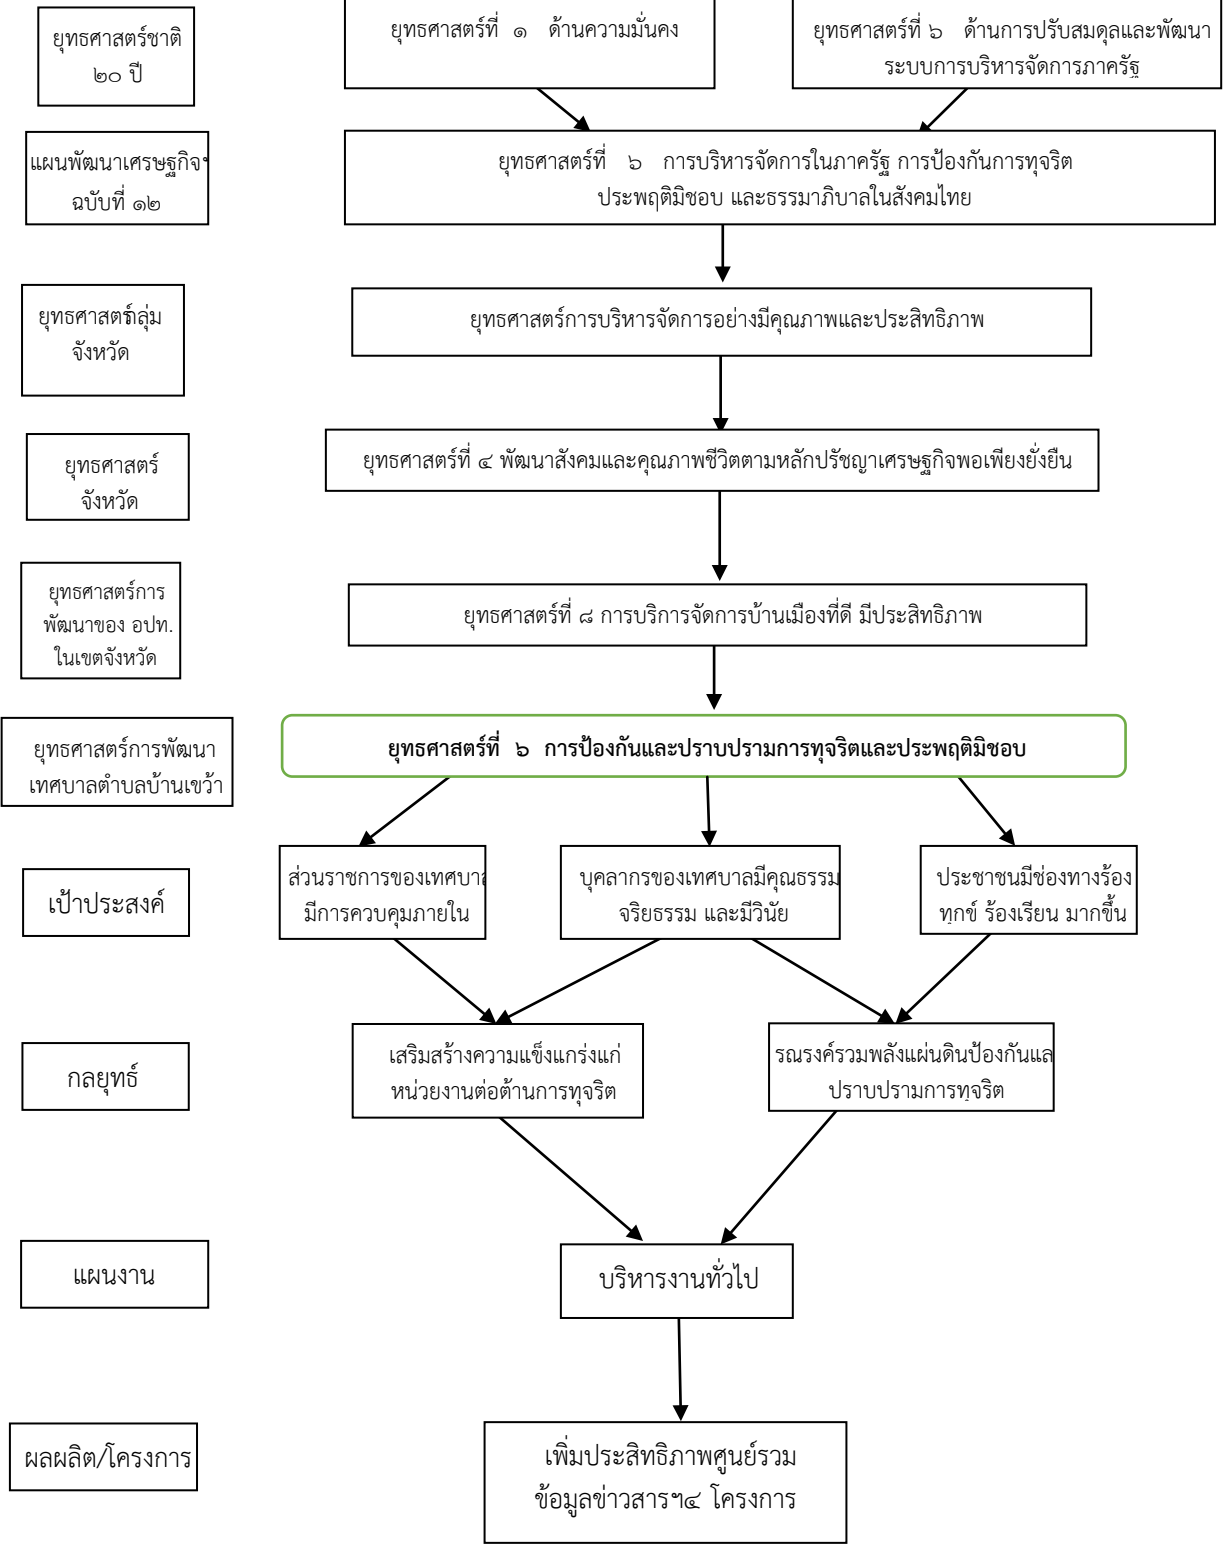

๓.๓ ความเชื่อมโยงยุทธศาสตร์การพัฒนาจังหวัดกับยุทธศาสตร์การพัฒนาขององค์กรปกครองส่วนท้องถิ่น

โครงสร้างความเชื่อมโยงแผนยุทธศาสตร์การพัฒนาเทศบาลตำบลบ้านเขวาสีปี พ.ศ. ๒๕๖๑-๒๕๖๔

ยุทธศาสตร์ชาติ
๒๐ ปี

แผนพัฒนาเศรษฐกิจ
ฉบับที่ ๑๒

ยุทธศาสตร์กลุ่ม
จังหวัด

ยุทธศาสตร์
จังหวัด

ยุทธศาสตร์การ
พัฒนาของ อบท.
ในเขตจังหวัด

ยุทธศาสตร์การพัฒนา
เทศบาลตำบลบ้านเขวาสี

เป้าประสงค์

กลยุทธ์

แผนงาน

ผลผลิต/โครงการ