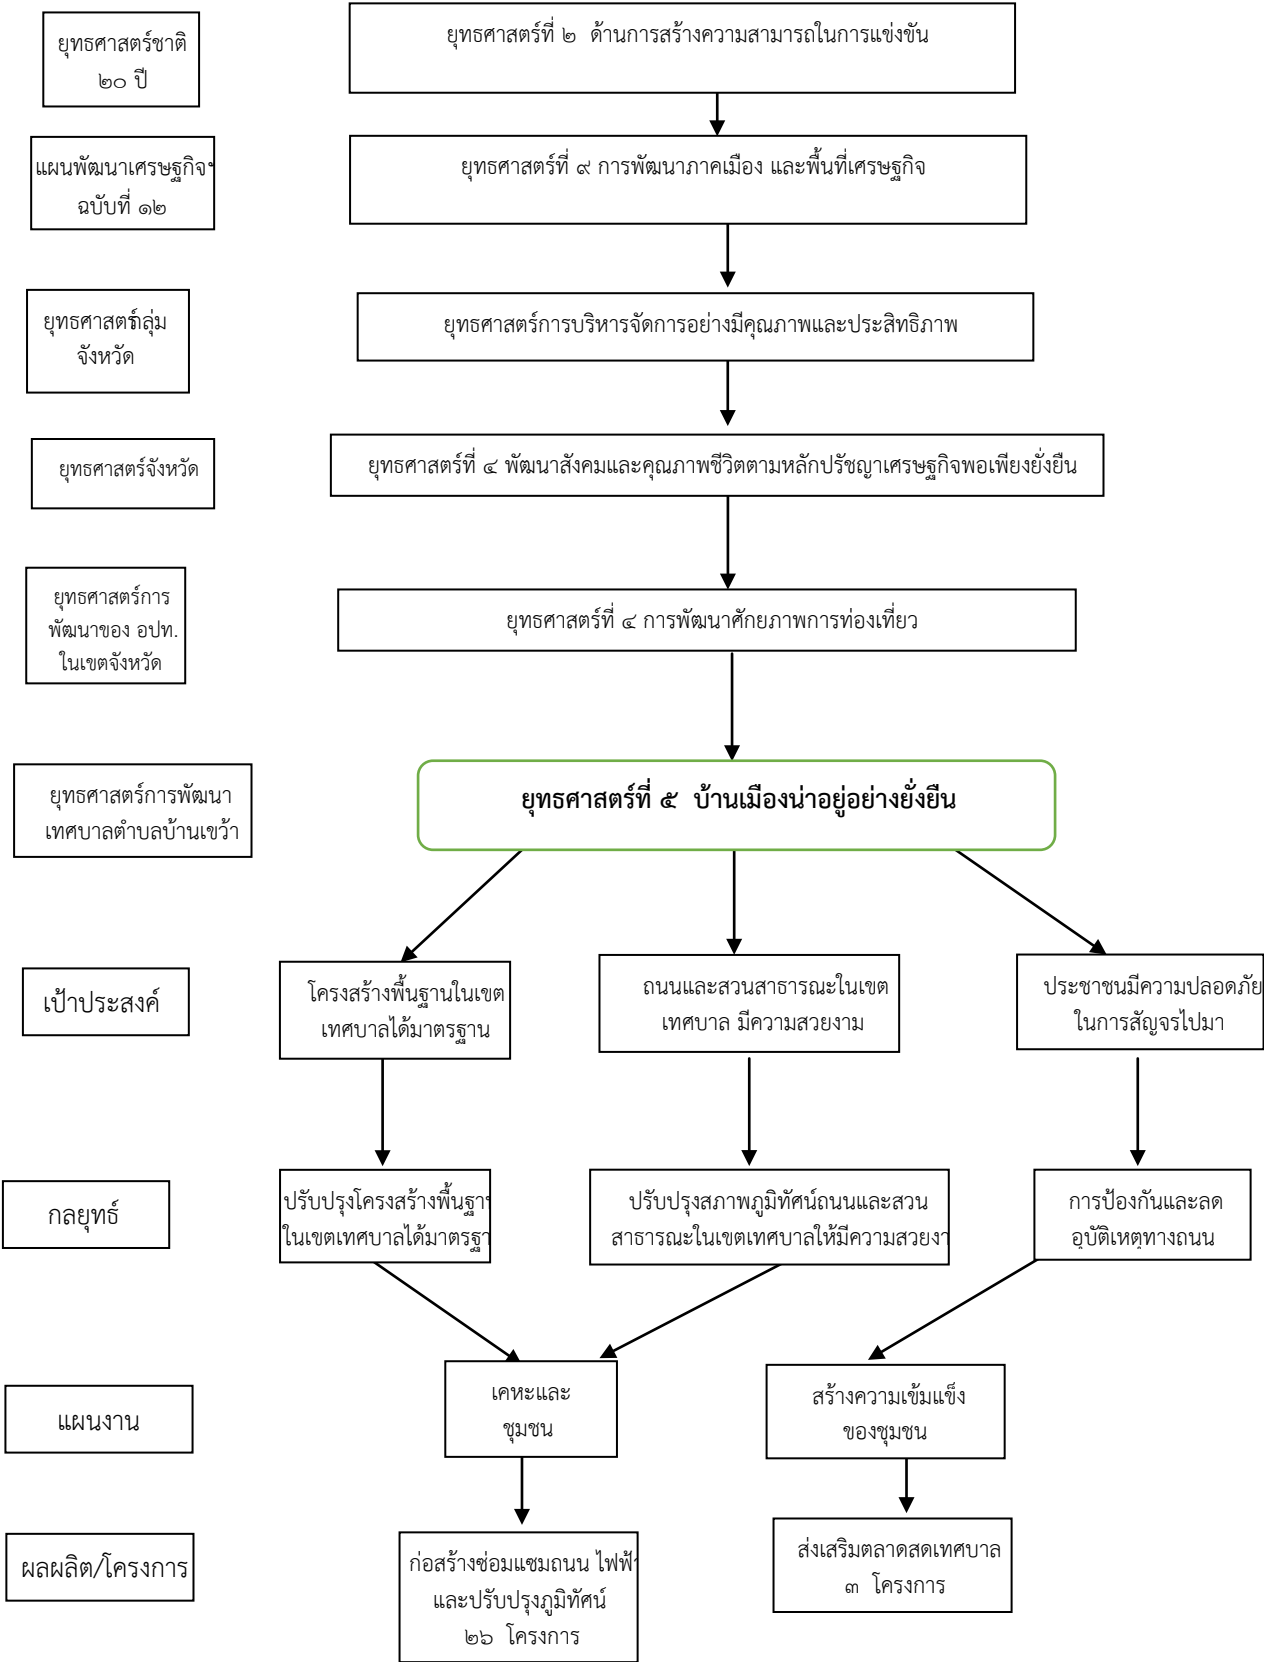

๓.๓ ความเชื่อมโยงยุทธศาสตร์การพัฒนาจังหวัดกับยุทธศาสตร์การพัฒนาขององค์กรปกครองส่วนท้องถิ่น

โครงสร้างความเชื่อมโยงแผนยุทธศาสตร์การพัฒนาเทศบาลตำบลบ้านเขว้าพ.ศ. ๒๕๖๑-๒๕๖๔

๓.๓ ความเชื่อมโยงยุทธศาสตร์การพัฒนาจังหวัดกับยุทธศาสตร์การพัฒนาขององค์กรปกครองส่วนท้องถิ่น

โครงสร้างความเชื่อมโยงแผนยุทธศาสตร์การพัฒนาเทศบาลตำบลบ้านเขวาสีปี พ.ศ. ๒๕๖๑-๒๕๖๔

๓.๓ ความเชื่อมโยงยุทธศาสตร์การพัฒนาจังหวัดกับยุทธศาสตร์การพัฒนาขององค์กรปกครองส่วนท้องถิ่น

โครงสร้างความเชื่อมโยงแผนยุทธศาสตร์การพัฒนาเทศบาลตำบลบ้านเขวาสีปี พ.ศ. ๒๕๖๑-๒๕๖๔

๓.๓ ความเชื่อมโยงยุทธศาสตร์การพัฒนาจังหวัดกับยุทธศาสตร์การพัฒนาขององค์กรปกครองส่วนท้องถิ่น

โครงสร้างความเชื่อมโยงแผนยุทธศาสตร์การพัฒนาเทศบาลตำบลบ้านเขวาสีปี พ.ศ. ๒๕๖๑-๒๕๖๔

๓.๓ ความเชื่อมโยงยุทธศาสตร์การพัฒนาจังหวัดกับยุทธศาสตร์การพัฒนาขององค์กรปกครองส่วนท้องถิ่น