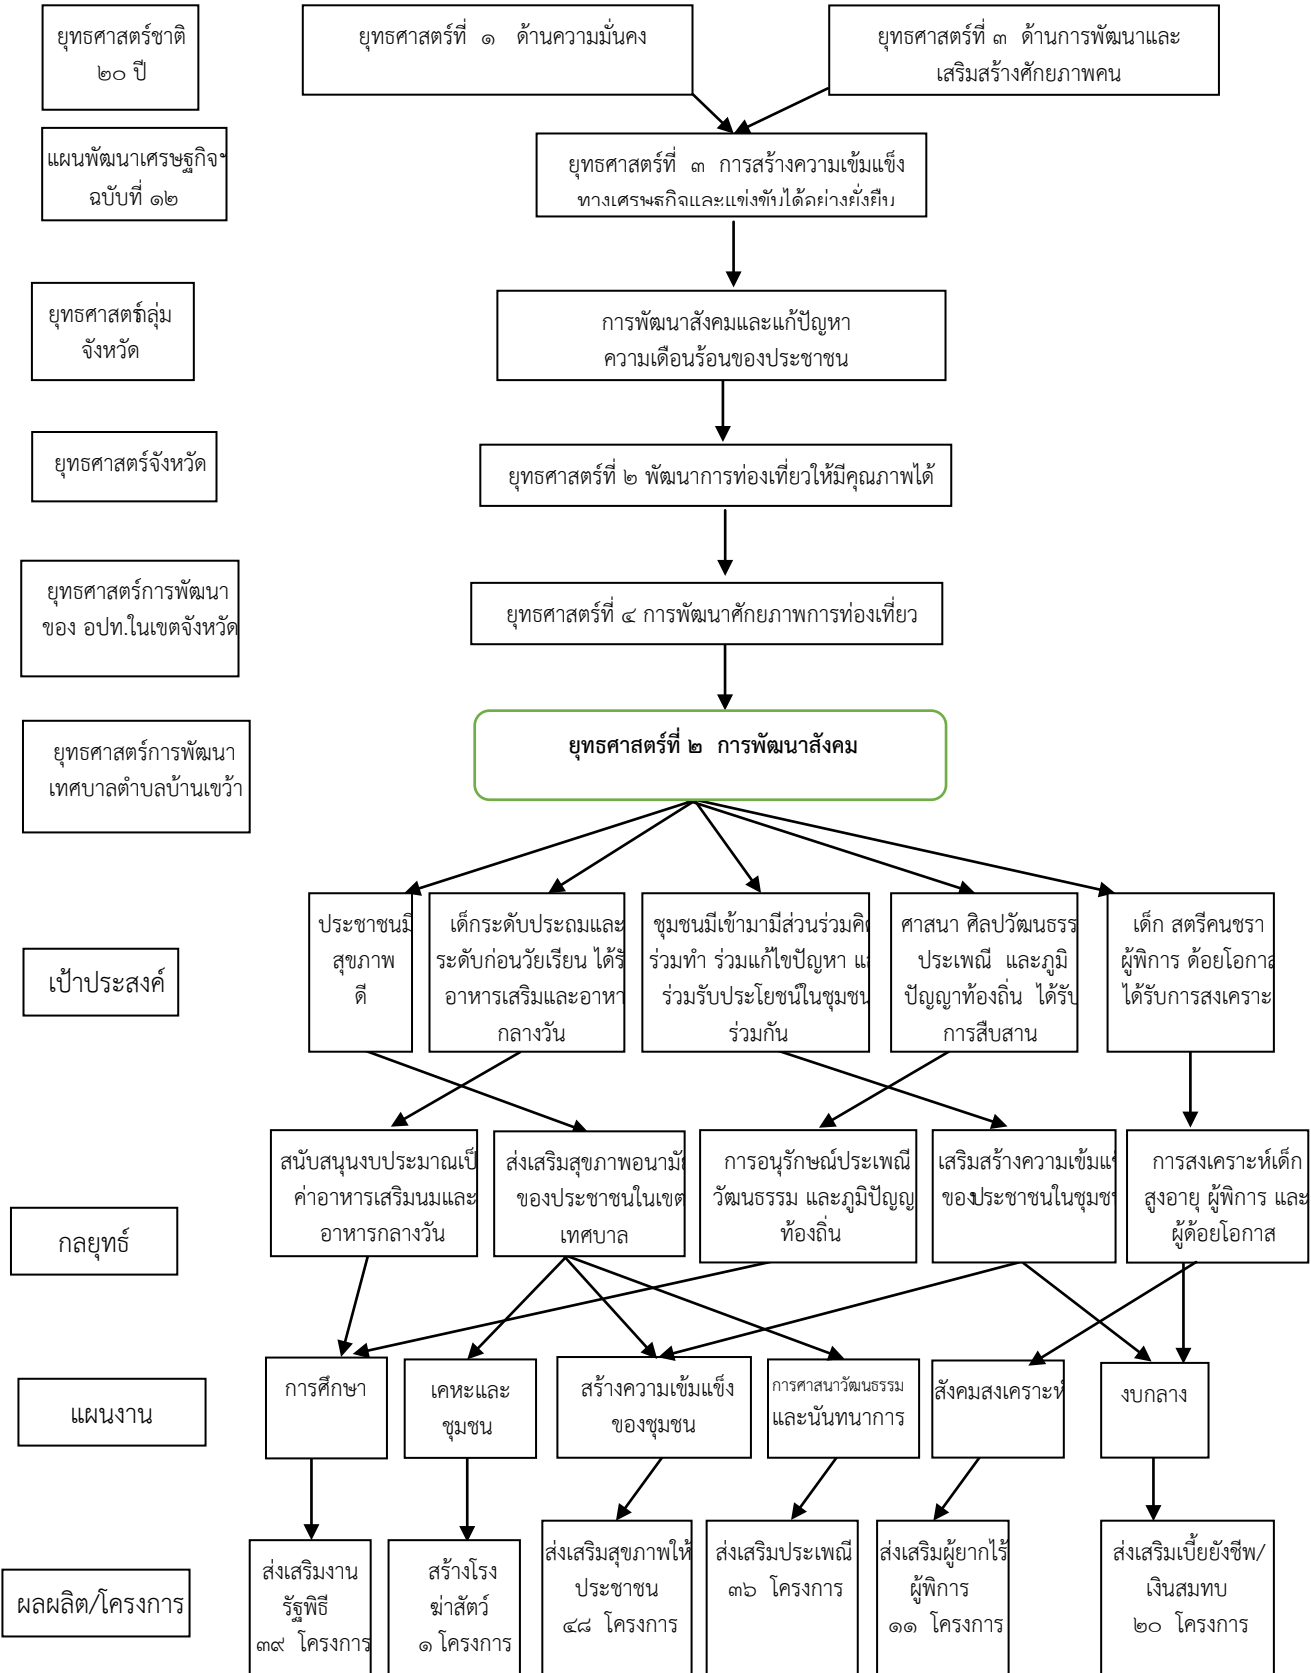

๓.๓ ความเชื่อมโยงยุทธศาสตร์การพัฒนาจังหวัดกับยุทธศาสตร์การพัฒนาขององค์กรปกครองส่วนท้องถิ่น

โครงสร้างความเชื่อมโยงแผนยุทธศาสตร์การพัฒนาเทศบาลตำบลบ้านเขว้าพ.ศ. ๒๕๖๑-๒๕๖๔

๓.๓ ความเชื่อมโยงยุทธศาสตร์การพัฒนาจังหวัดกับยุทธศาสตร์การพัฒนาขององค์กรปกครองส่วนท้องถิ่น

โครงสร้างความเชื่อมโยงแผนยุทธศาสตร์การพัฒนาเทศบาลตำบลบ้านเขวาสีปี พ.ศ. ๒๕๖๑-๒๕๖๔

๓.๓ ความเชื่อมโยงยุทธศาสตร์การพัฒนาจังหวัดกับยุทธศาสตร์การพัฒนาขององค์กรปกครองส่วนท้องถิ่น

โครงสร้างความเชื่อมโยงแผนยุทธศาสตร์การพัฒนาเทศบาลตำบลบ้านเขวาสีปี พ.ศ. ๒๕๖๑-๒๕๖๔

๓.๓ ความเชื่อมโยงยุทธศาสตร์การพัฒนาจังหวัดกับยุทธศาสตร์การพัฒนาขององค์กรปกครองส่วนท้องถิ่น

โครงสร้างความเชื่อมโยงแผนยุทธศาสตร์การพัฒนาเทศบาลตำบลบ้านเขวาสีปี พ.ศ. ๒๕๖๑-๒๕๖๔

๓.๓ ความเชื่อมโยงยุทธศาสตร์การพัฒนาจังหวัดกับยุทธศาสตร์การพัฒนาขององค์กรปกครองส่วนท้องถิ่น

แผนงาน

ผลผลิต/โครงการ

๓.๓ ความเชื่อมโยงยุทธศาสตร์การพัฒนาจังหวัดกับยุทธศาสตร์การพัฒนาขององค์กรปกครองส่วนท้องถิ่น

โครงสร้างความเชื่อมโยงแผนยุทธศาสตร์การพัฒนาเทศบาลตำบลบ้านเขวาสีปี พ.ศ. ๒๕๖๑-๒๕๖๔

- ยุทธศาสตร์ชาติ ๒๐ ปี
- แผนพัฒนาเศรษฐกิจฯ ฉบับที่
- ยุทธศาสตร์กลุ่มจังหวัด
- ยุทธศาสตร์จังหวัด
- ยุทธศาสตร์การพัฒนาของ อปท. ในเขตจังหวัด
- ยุทธศาสตร์การพัฒนาเทศบาลตำบลบ้านเขวาสีปี
- เป้าประสงค์
- กลยุทธ์
- แผนงาน
- ผลผลิต/โครงการ