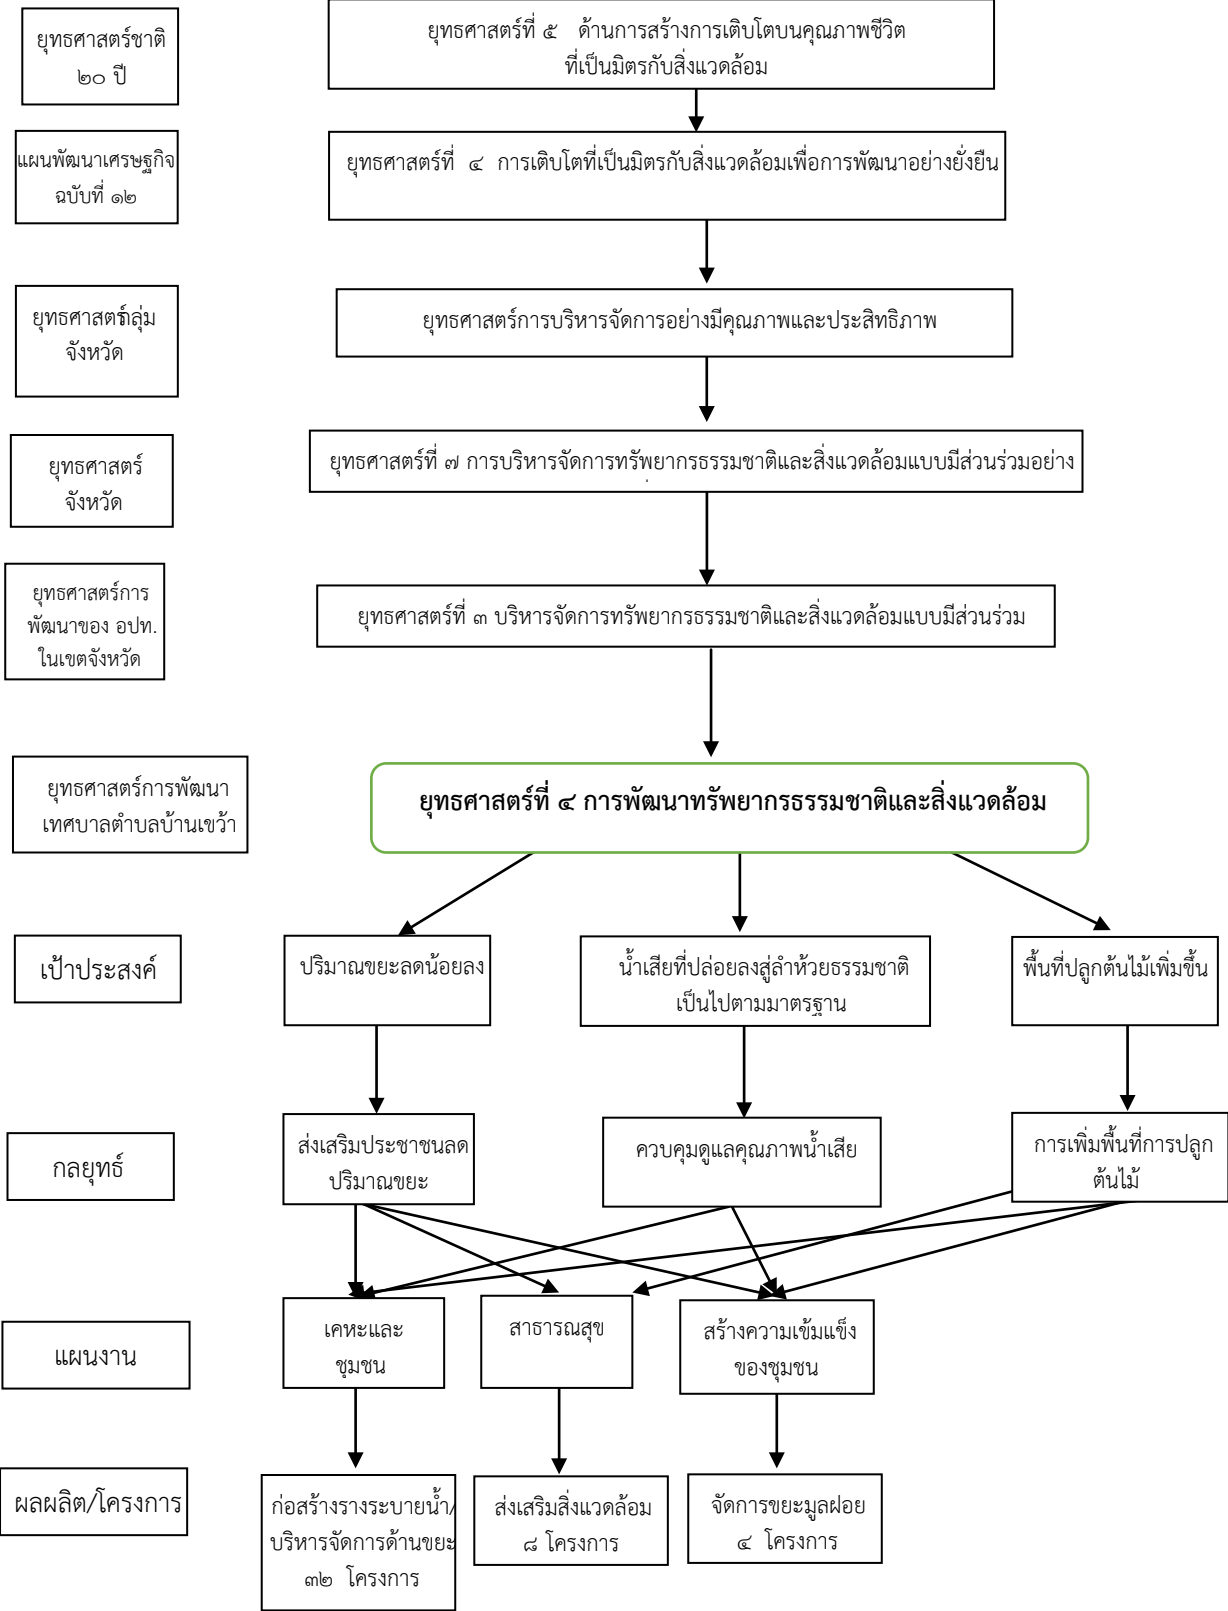

๓.๓ ความเชื่อมโยงยุทธศาสตร์การพัฒนาจังหวัดกับยุทธศาสตร์การพัฒนาขององค์กรปกครองส่วนท้องถิ่น

โครงสร้างความเชื่อมโยงแผนยุทธศาสตร์การพัฒนาเทศบาลตำบลบ้านเขว้าพ.ศ. ๒๕๖๑-๒๕๖๔

๓.๓ ความเชื่อมโยงยุทธศาสตร์การพัฒนาจังหวัดกับยุทธศาสตร์การพัฒนาขององค์กรปกครองส่วนท้องถิ่น

โครงสร้างความเชื่อมโยงแผนยุทธศาสตร์การพัฒนาเทศบาลตำบลบ้านเขวาสีปี พ.ศ. ๒๕๖๑-๒๕๖๔

๓.๓ ความเชื่อมโยงยุทธศาสตร์การพัฒนาจังหวัดกับยุทธศาสตร์การพัฒนาขององค์กรปกครองส่วนท้องถิ่น

โครงสร้างความเชื่อมโยงแผนยุทธศาสตร์การพัฒนาเทศบาลตำบลบ้านเขวาสีปี พ.ศ. ๒๕๖๑-๒๕๖๔

๓.๓ ความเชื่อมโยงยุทธศาสตร์การพัฒนาจังหวัดกับยุทธศาสตร์การพัฒนาขององค์กรปกครองส่วนท้องถิ่น

โครงสร้างความเชื่อมโยงแผนยุทธศาสตร์การพัฒนาเทศบาลตำบลบ้านเขวาสีปี พ.ศ. ๒๕๖๑-๒๕๖๔

๓.๓ ความเชื่อมโยงยุทธศาสตร์การพัฒนาจังหวัดกับยุทธศาสตร์การพัฒนาขององค์กรปกครองส่วนท้องถิ่น