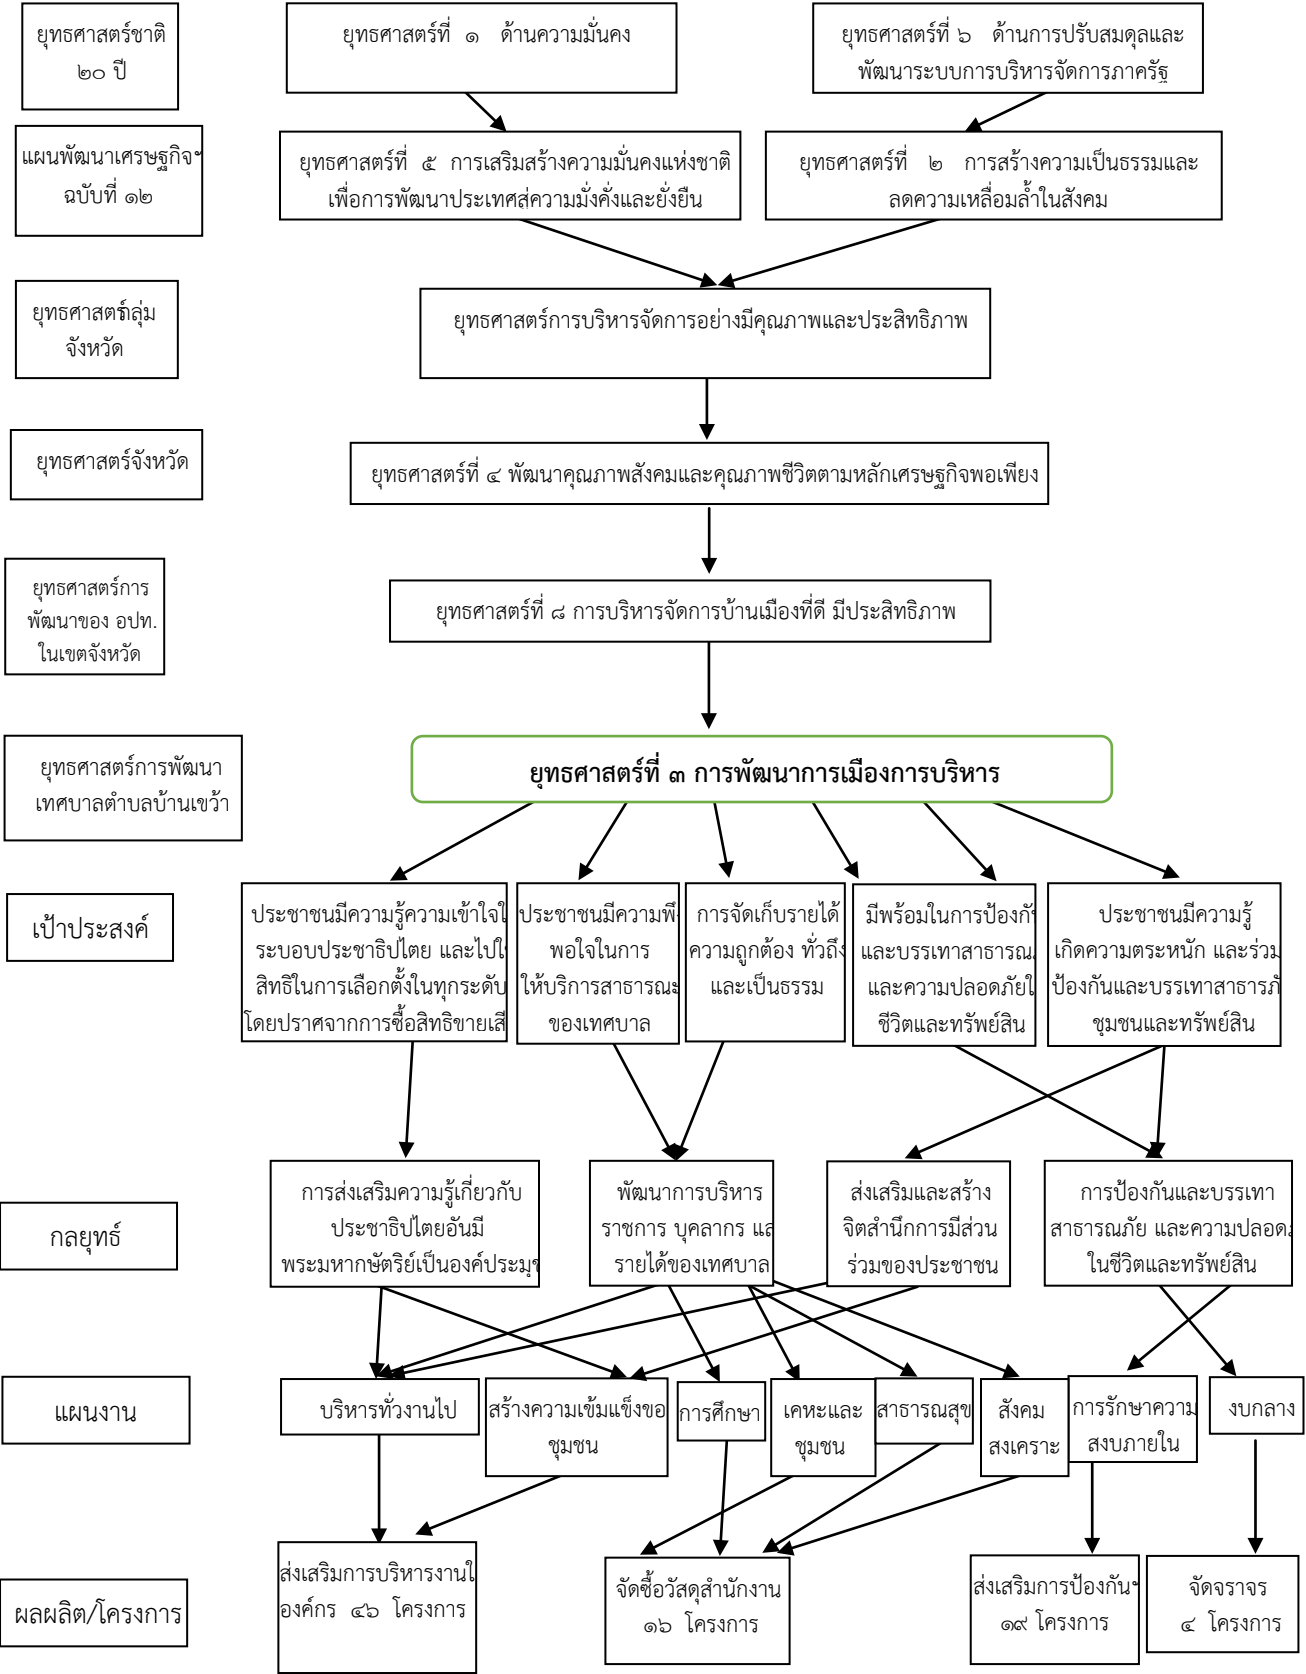

๓.๓ ความเชื่อมโยงยุทธศาสตร์การพัฒนาจังหวัดกับยุทธศาสตร์การพัฒนาขององค์กรปกครองส่วนท้องถิ่น

โครงสร้างความเชื่อมโยงแผนยุทธศาสตร์การพัฒนาเทศบาลตำบลบ้านเขว้าพ.ศ. ๒๕๖๑-๒๕๖๔

๓.๓ ความเชื่อมโยงยุทธศาสตร์การพัฒนาจังหวัดกับยุทธศาสตร์การพัฒนาขององค์กรปกครองส่วนท้องถิ่น

โครงสร้างความเชื่อมโยงแผนยุทธศาสตร์การพัฒนาเทศบาลตำบลบ้านเขวาสีปี พ.ศ. ๒๕๖๑-๒๕๖๔

๓.๓ ความเชื่อมโยงยุทธศาสตร์การพัฒนาจังหวัดกับยุทธศาสตร์การพัฒนาขององค์กรปกครองส่วนท้องถิ่น

โครงสร้างความเชื่อมโยงแผนยุทธศาสตร์การพัฒนาเทศบาลตำบลบ้านเขวาสีปี พ.ศ. ๒๕๖๑-๒๕๖๔

๓.๓ ความเชื่อมโยงยุทธศาสตร์การพัฒนาจังหวัดกับยุทธศาสตร์การพัฒนาขององค์กรปกครองส่วนท้องถิ่น

โครงสร้างความเชื่อมโยงแผนยุทธศาสตร์การพัฒนาเทศบาลตำบลบ้านเขวาสีปี พ.ศ. ๒๕๖๑-๒๕๖๔

๓.๓ ความเชื่อมโยงยุทธศาสตร์การพัฒนาจังหวัดกับยุทธศาสตร์การพัฒนาขององค์กรปกครองส่วนท้องถิ่น

แผนงาน

ผลผลิต/โครงการ

๓.๓ ความเชื่อมโยงยุทธศาสตร์การพัฒนาจังหวัดกับยุทธศาสตร์การพัฒนาขององค์กรปกครองส่วนท้องถิ่น

โครงสร้างความเชื่อมโยงแผนยุทธศาสตร์การพัฒนาเทศบาลตำบลบ้านเขวาสีปี พ.ศ. ๒๕๖๑-๒๕๖๔

- ยุทธศาสตร์ชาติ ๒๐ ปี
- แผนพัฒนาเศรษฐกิจฯ ฉบับที่
- ยุทธศาสตร์กลุ่มจังหวัด
- ยุทธศาสตร์จังหวัด
- ยุทธศาสตร์การพัฒนาของ อปท. ในเขตจังหวัด
- ยุทธศาสตร์การพัฒนาเทศบาลตำบลบ้านเขวาสีปี
- เป้าประสงค์
- กลยุทธ์
- แผนงาน
- ผลผลิต/โครงการ